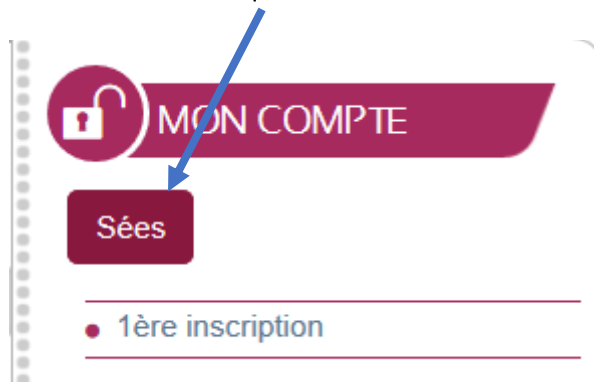

Comment consulter la liste de vos réservations

A partir du portail MDO, se connecter avec la carte de la médiathèque en cliquant sur « Connexion ». Tapez le nom de votre médiathèque et le numéro de carte dans la partie « accès Professionnels ».

Cliquer ensuite sur le nom de votre médiathèque

Une nouvelle fenêtre s'ouvre :

Cliquer sur « Mes réservations », on arrive sur la liste des documents que vous avez réservés

Vous avez 67 réservations

	Support	Titre	Auteur	Editeur	Collection	Section	Date de réservation	Code barre	Cote
<input type="checkbox"/>	Livre	Magnus Chase et les dieux d'Asgard	Riordan, Rick (1964-....)	Albin Michel- Jeunesse	Magnus Chase et les dieux d'Asgard		20/05/2022		RA RIOR MAG 1
	Livre	Chantage au presbytère	Beaton, M.C	Albin Michel		Adulte	19/05/2022	5602180093	RP BEAT CHA
<input type="checkbox"/>	Livre	L'enfer de l'amour	Beaton, M.C	Albin Michel			19/05/2022		RP BEAT ENF
<input type="checkbox"/>	Livre	Panique au manoir	Beaton, M.C	Albin Michel			19/05/2022		RP BEAT PAN
<input type="checkbox"/>	Livre	Le serpent et la lance	Hub (1969-....)	Delcourt	Le serpent et la lance		18/05/2022		BDA HUB

Légende des couleurs :

En vert, les réservations qui vous seront déposées lors du prochain passage de la navette.

En bleu, les réservations qui ne sont pas encore disponibles. A cette étape, les réservations peuvent encore être supprimées à l'aide de la corbeille.