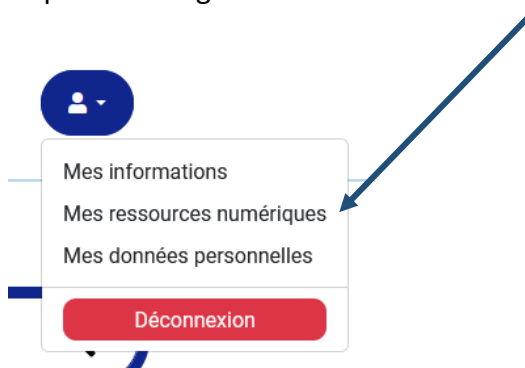

Pour savoir quelles médiathèques sont partenaires, [consultez cette page](#).

[S'inscrire aux ressources numériques](#)

Connexion

Mon adresse email

Saisir votre adresse email

Mon mot de passe

Saisir votre mot de passe

[Connexion](#)

[Mot de passe oublié](#)

[Inscription ressources numériques](#)

Le bouton « Se connecter » se transforme en bouton de profil :

Une fois connecté, vous avez 2 manières d'y accéder :

1^{ère} manière :

Cliquez sur le bouton de profil

Dans la fenêtre qui s'ouvre, cliquez sur la ligne Mes ressources numériques

Choisissez la ressource à laquelle vous voulez accéder (Médiathèque numérique pour voir des films et des séries, Skilleos pour les cours en ligne, Mobidys pour les livres au format FROG) :