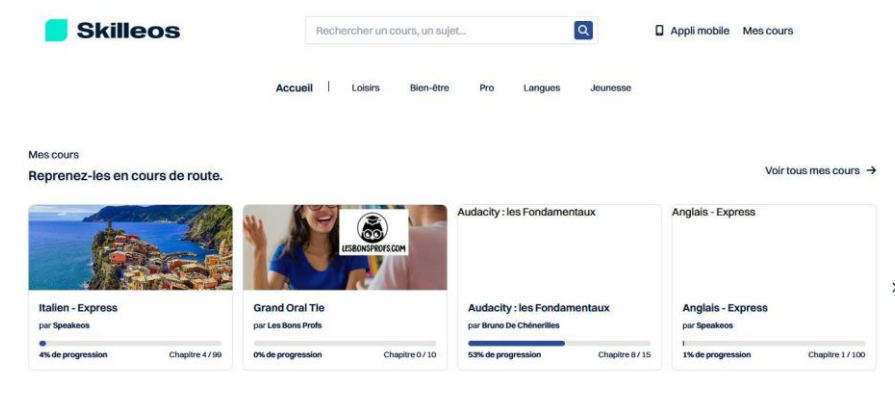

- Nom
- Prénom
- Numéro de carte
- Adresse mail

Se souvenir de mon choix

Continuer

Cliquez sur Continuer

Si vous ne voulez pas avoir cette page à chaque fois, cochez la case « Se souvenir de mon choix », puis cliquez sur Continuer.

Vous arrivez ensuite sur le site de la ressource concernée : films, cours en ligne ou livres en format FROG.

Site de Médiathèque Numérique :

Site de Skilleos :

Site de Mobidys :

2ème manière :

Une fois connecté à votre compte sur le site de la MDO, dans la partie En un clic !, cliquez sur Ressources numériques